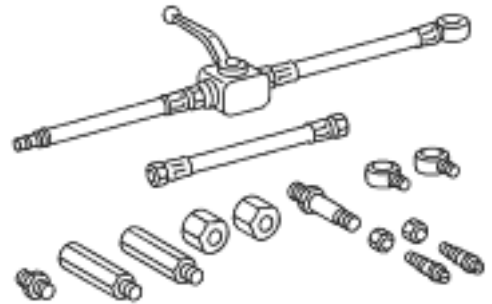

Huelse
904 589 08 63 00

Ventilwerkzeugkoffer
541 589 00 61 00

Kerbzahnschluessel
000 589 50 03 00

Schlagauszieher
355 589 01 63 00

Gewindeinsatz
904 589 00 63 00

Adaptionsteile
541 589 00 91 00

Hochdruckschlauch
123 589 04 21 18