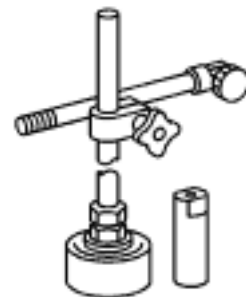

Zentrierdorn
904 589 02 63 00

Drehvorrichtung
904 589 04 63 00

Schraubendrehereinsatz
904 589 01 10 00

Meßbruecke
541 589 01 21 00

Dorn
904 589 03 15 00

Reibahle
000 589 21 53 00

Dorn
102 589 00 23 00

Stufendorn
103 589 03 15 00

Hulse
346 589 01 61 00

Reibahle
000 589 18 53 00

Ventilsitz-Drehsatz
366 589 00 69 00

Einschlagdorn
904 589 01 15 00

Fuehrungshuelse
904 589 02 14 00

Zusatzstueck
904 589 00 31 00

Meßuhr
001 589 53 21 00

Meßuhrhalter
363 589 02 21 00

Huelse
904 589 08 63 00

Ventilwerkzeugkoffer
541 589 00 61 00

Kerbzahnschluessel
000 589 50 03 00

Schlagauszieher
355 589 01 63 00

Gewindeinsatz
904 589 00 63 00

Adaptionsteile
541 589 00 91 00

Hochdruckschlauch
123 589 04 21 18