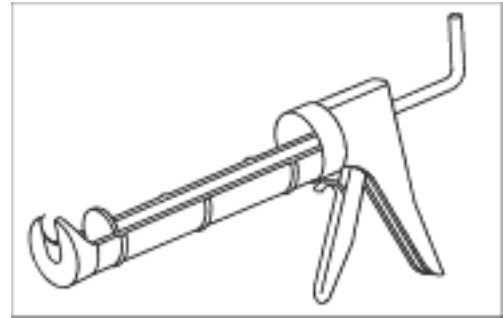

Meßuhrhalter
343 589 00 40 00

Zange
442 589 00 37 00

Federtellerdruecker
442 589 05 63 00

Handdruckpistole
000 589 01 25 00

Klauenschlüssel
904 589 00 07 00

Hebevorrichtung
904 589 01 63 00

Montagewerkzeug
904 589 05 63 00

Anschlußstueck
904 589 01 21 00

Steckschlusseinsatz
422 589 02 09 00

Haertepreuer
000 589 20 21 00

Druckstueck
321 589 00 63 00

Schraubendrehereinsatz
904 589 00 10 00

Dorn
904 589 02 15 00

Abzieher
904 589 00 33 00