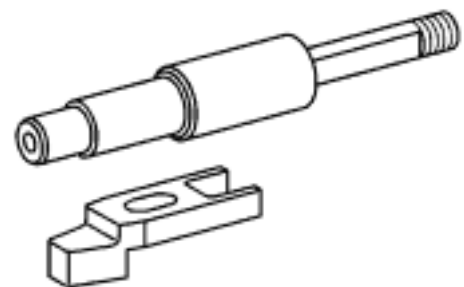

Meßuhrhalter
343 589 00 40 00

Zange
442 589 00 37 00

Federtellerdruecker
442 589 05 63 00

Handdruckpistole
000 589 01 25 00

Klauenschlüssel
904 589 00 07 00

Hebevorrichtung
904 589 01 63 00

Montagewerkzeug
904 589 05 63 00

Anschlußstueck
904 589 01 21 00

Steckschlusseinsatz
422 589 02 09 00

Haertepreuer
000 589 20 21 00

Druckstueck
321 589 00 63 00

Schraubendrehereinsatz
904 589 00 10 00

Dorn
904 589 02 15 00

Abzieher
904 589 00 33 00