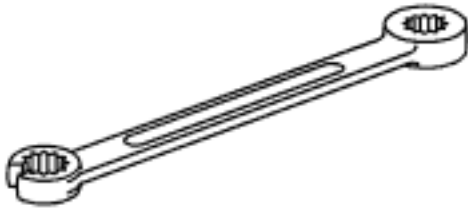

Huelse
904 589 08 63 00

Kerbzahnschluessel
000 589 50 03 00