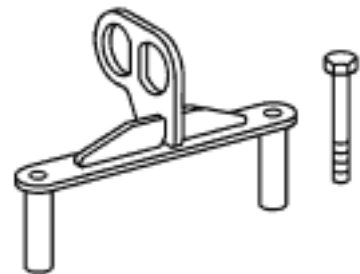

Meßuhrhalter
343 589 00 40 00

Zange
442 589 00 37 00

Federtellerdruecker
442 589 05 63 00

Handdruckpistole
000 589 01 25 00

Klauenschlüssel
904 589 00 07 00

Hebevorrichtung
904 589 01 63 00

Montagewerkzeug
904 589 05 63 00

Anschlußstueck
904 589 01 21 00

Steckschlusseinsatz
422 589 02 09 00

Haertepreuer
000 589 20 21 00

Druckstueck
321 589 00 63 00

Schraubendrehereinsatz
904 589 00 10 00

Dorn
904 589 02 15 00

Abzieher
904 589 00 33 00