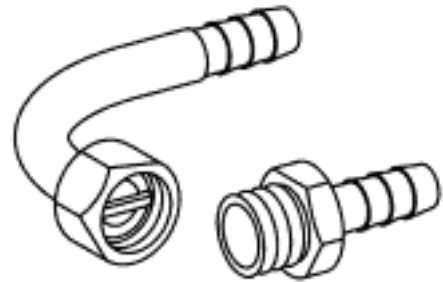

Huelse
904 589 08 63 00

Ventilwerkzeugkoffer
541 589 00 61 00

Kerbzahnschluessel
000 589 50 03 00

Schlagauszieher
355 589 01 63 00

Gewindeinsatz
904 589 00 63 00

Adaptionsteile
541 589 00 91 00

Hochdruckschlauch
123 589 04 21 18

Pruefgeraet
541 589 02 21 00

Montagewerkzeug
906 589 00 63 00

Huelse
904 589 00 14 00

Schraubendreher- Einsatz
904 589 02 10 00

Ausziehwerkzeug
906 589 02 63 00

Huelse
904 589 03 14 00

Anschlußstuecke
405 589 00 91 00

KEIN BILD VERFÜGBAR
906 589 03 63 00
Montagewerkzeug

KEIN BILD VERFÜGBAR
904 589 01 07 00
Halteschlüssel

KEIN BILD VERFÜGBAR
906 589 03 63 01
Huelse

Blockiervorrichtung
904 589 03 63 00

Meßbruecke
541 589 01 21 00