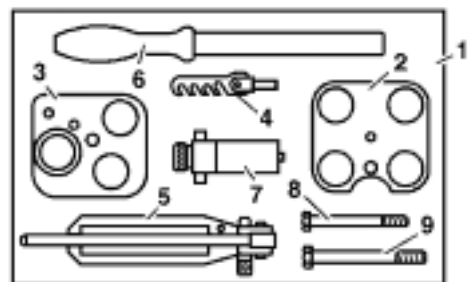

Ventilwerkzeugkoffer
541 589 00 61 00