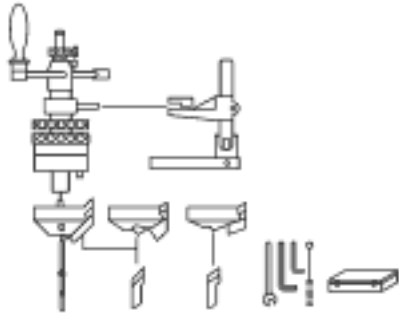

Anschlußstueck
904 589 01 21 00

Steckschlusseinsatz
422 589 02 09 00

Haertepreuer
000 589 20 21 00

Druckstueck
321 589 00 63 00

Schraubendrehereinsatz
904 589 00 10 00

Dorn
904 589 02 15 00

Abzieher
904 589 00 33 00

Zentrierdorn
904 589 02 63 00

Drehvorrichtung
904 589 04 63 00

Schraubendrehereinsatz
904 589 01 10 00

Meßbruecke
541 589 01 21 00

Dorn
904 589 03 15 00

Reibahle
000 589 21 53 00

Dorn
102 589 00 23 00

Stufendorn
103 589 03 15 00

Hulse
346 589 01 61 00

Reibahle
000 589 18 53 00

Ventilsitz-Drehsatz
366 589 00 69 00

Einschlagdorn
904 589 01 15 00

Fuehrungshuelse
904 589 02 14 00

Zusatzstueck
904 589 00 31 00

Meßuhr
001 589 53 21 00

Meßuhrhalter
363 589 02 21 00